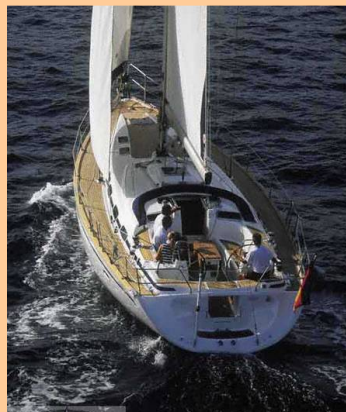

Angebote zur Kieler Woche

Mitsegeln auf exklusiver 16 m Hochseejacht.

- > 10 - 13 Uhr € 85,00 p. P.
- > 14 - 17 Uhr € 85,00 p. P.
- > 18 - 21 Uhr € 85,00 p. P.

> **Windjammer - Parade:**

inkl. Snacks & Softdrinks

09:30 - 17:30 h € 175,00 p. P.

> Exklusiv-Charter auf Anfrage !

> Übernachtung an Bord

inkl. Frühstück € 75,00 p. P.

Paare € 75,00 p. P.

Einzelkabine € 125,00 p. P.

Weitere Infos und Anmeldung unter Tel.: 0173 - 99 08 317
mitsegeln@bluemarlin-yachting.de www.bluemarlin-yachting.de

Copyright by BlueMarlin-Yachting Jürgen Höck 2019